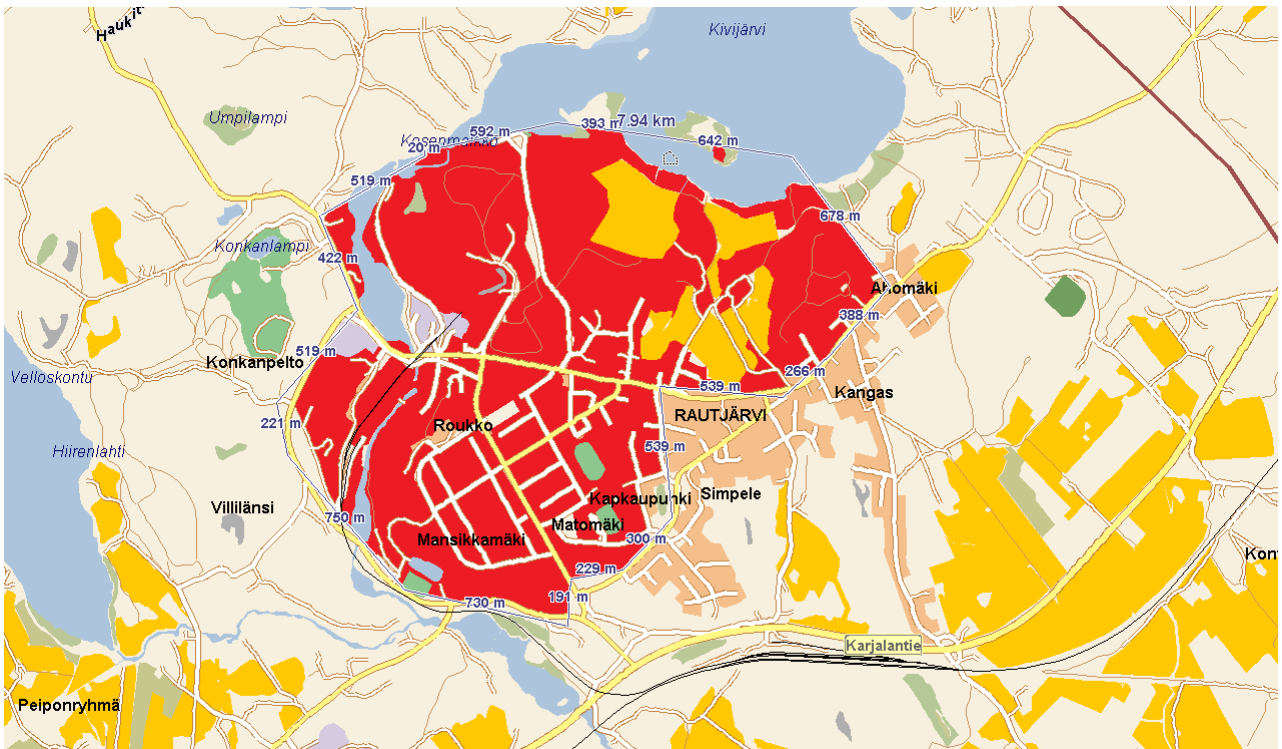

Paloturvallisuuden itsearviointi –alueet 2019 Etelä-Karjalassa

Imatra

Lappeenranta eteläinen alue (Ylämaa)

Lappeenranta itäinen alue (Joutseno) ja keskusta + pohjoinen alue

Lemi

Luumäki/Jurvala

Savitaipale

Taipalsaari

Ruokolahti

Rautjärvi

Parikkala