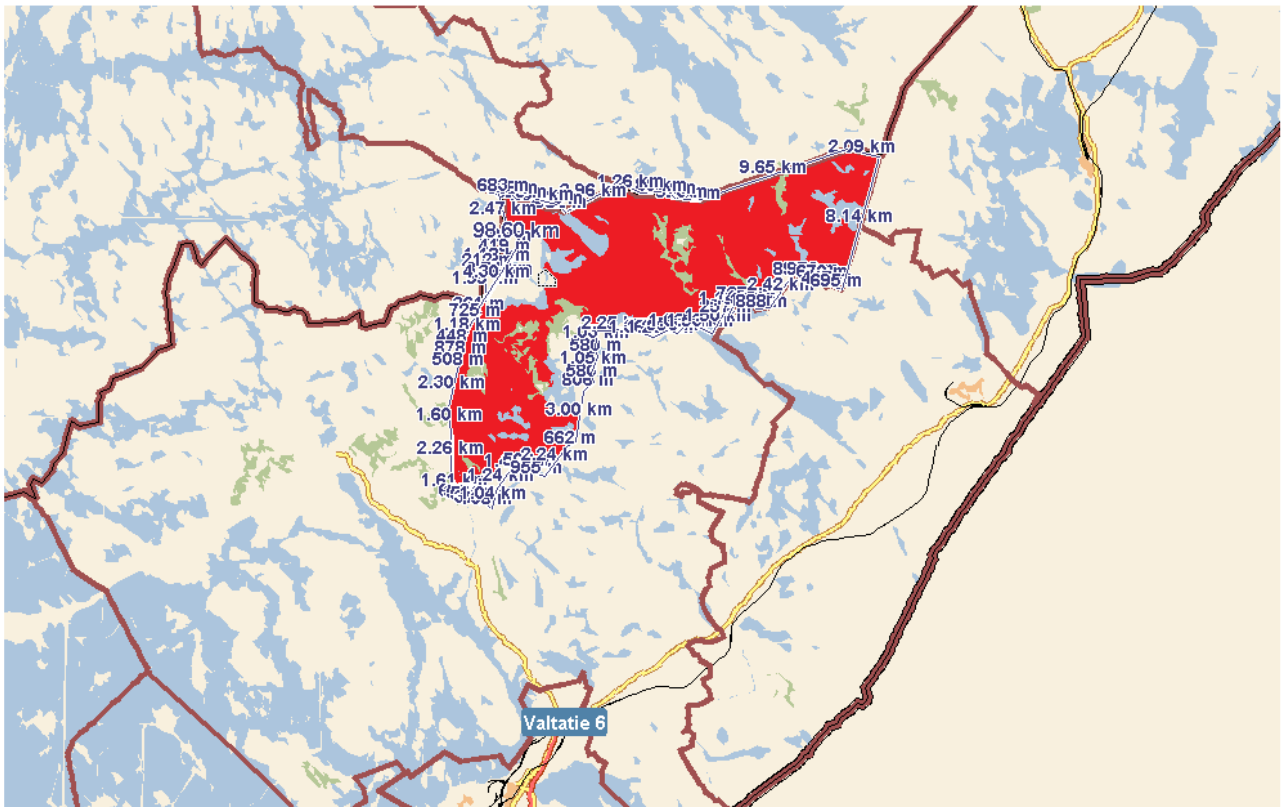

Paloturvallisuuden itsearviointi –alueet 2019 Etelä-Karjalassa

Imatra

Lappeenranta eteläinen alue (Ylämaa)

Lappeenranta itäinen alue (Joutseno) ja keskusta + pohjoinen alue

Lemi

Luumäki/Jurvala

Savitaipale

Taipalsaari

Ruokolahti

Rautjärvi

Parikkala