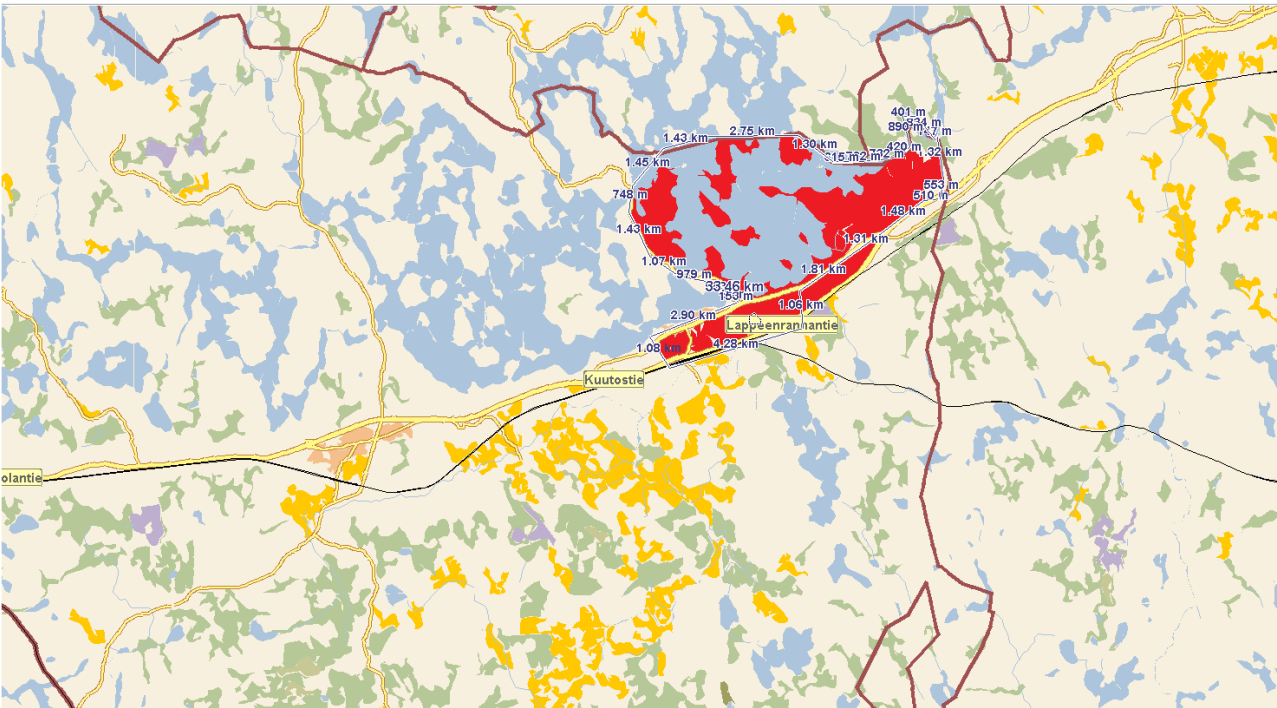

Paloturvallisuuden itsearviointi –alueet 2019 Etelä-Karjalassa

Imatra

Lappeenranta eteläinen alue (Ylämaa)

Lappeenranta itäinen alue (Joutseno) ja keskusta + pohjoinen alue

Lemi

Luumäki/Jurvala

Savitaipale

Taipalsaari

Ruokolahti

Rautjärvi

Parikkala