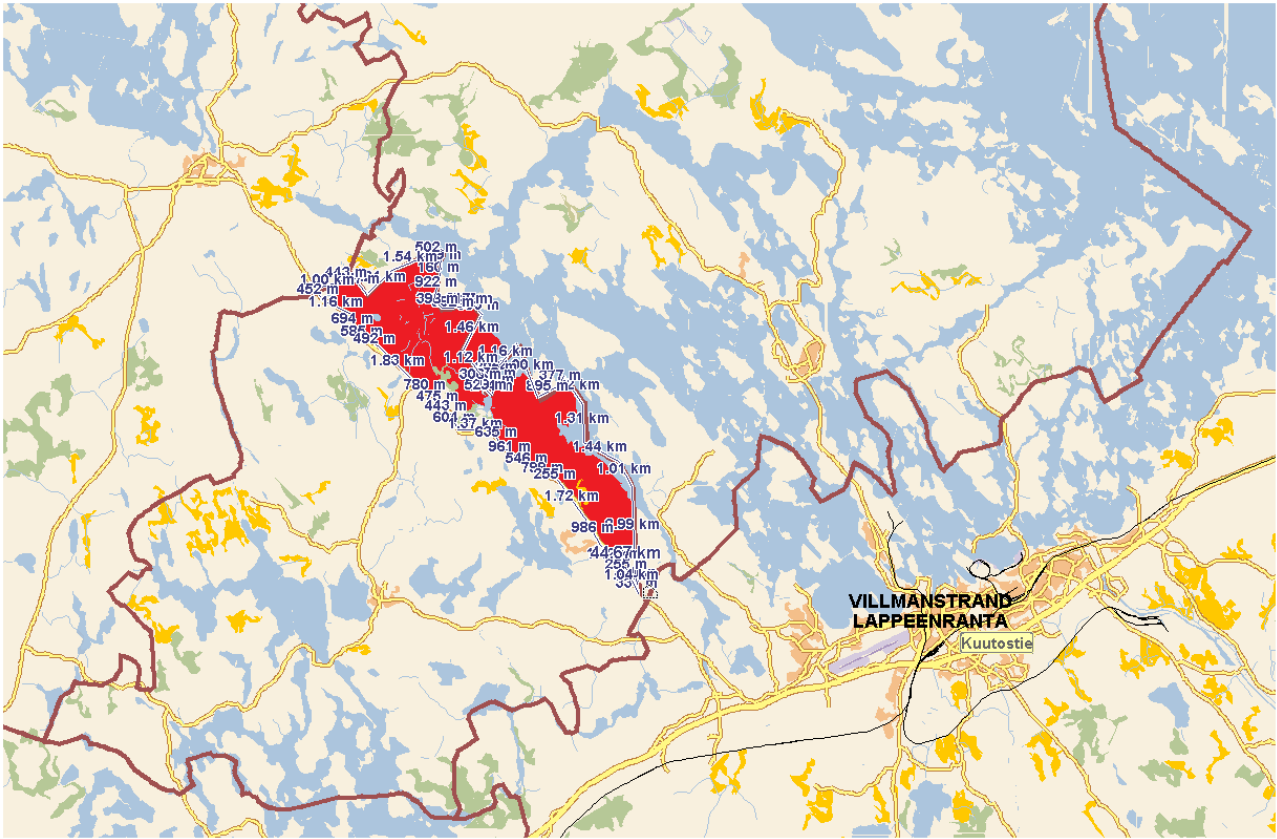

Paloturvallisuuden itsearviointi –alueet 2019 Etelä-Karjalassa

Imatra

Lappeenranta eteläinen alue (Ylämaa)

Lappeenranta itäinen alue (Joutseno) ja keskusta + pohjoinen alue

Lemi

Luumäki/Jurvala

Savitaipale

Taipalsaari

Ruokolahti

Rautjärvi

Parikkala