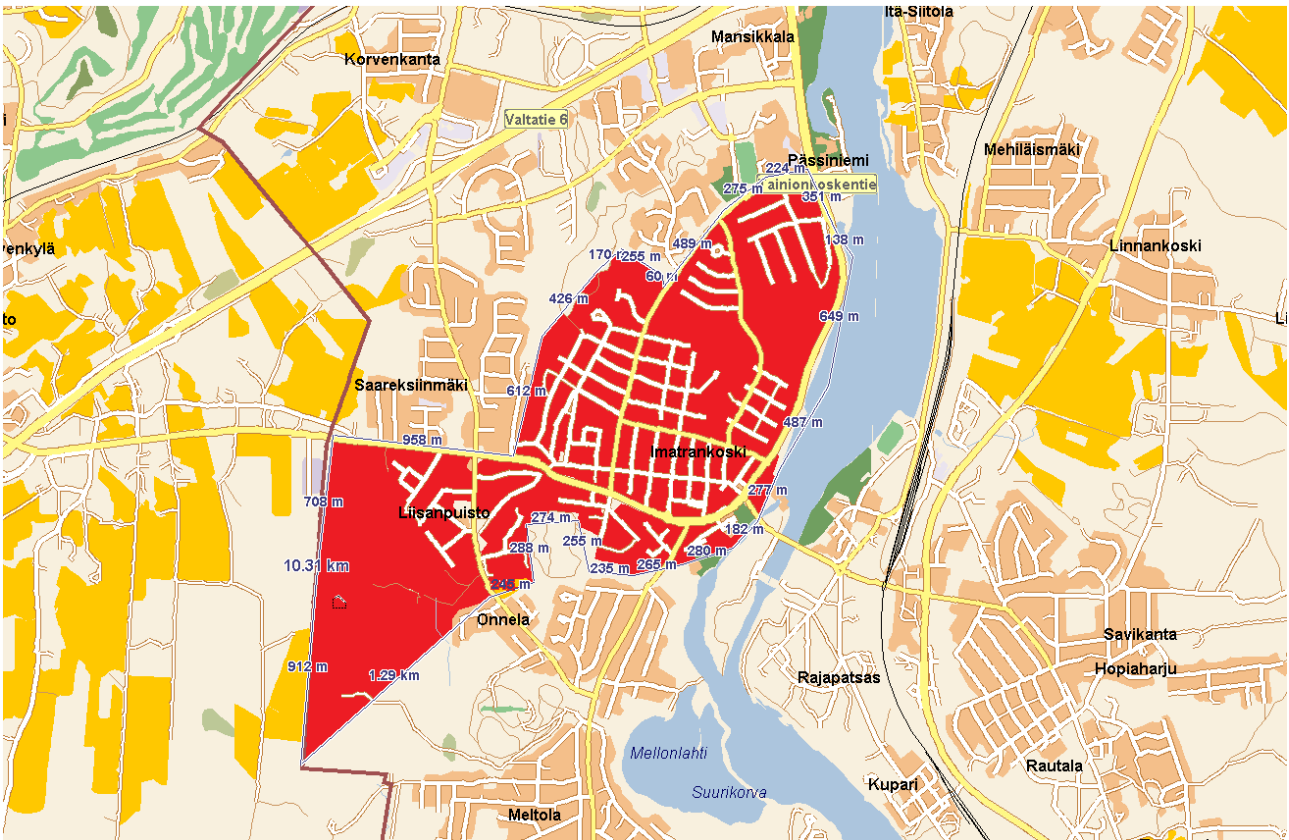

Paloturvallisuuden itsearviointi –alueet 2019 Etelä-Karjalassa

Imatra

Lappeenranta eteläinen alue (Ylämaa)

Lappeenranta itäinen alue (Joutseno) ja keskusta + pohjoinen alue

Lemi

Luumäki/Jurvala

Savitaipale

Taipalsaari

Ruokolahti

Rautjärvi

Parikkala