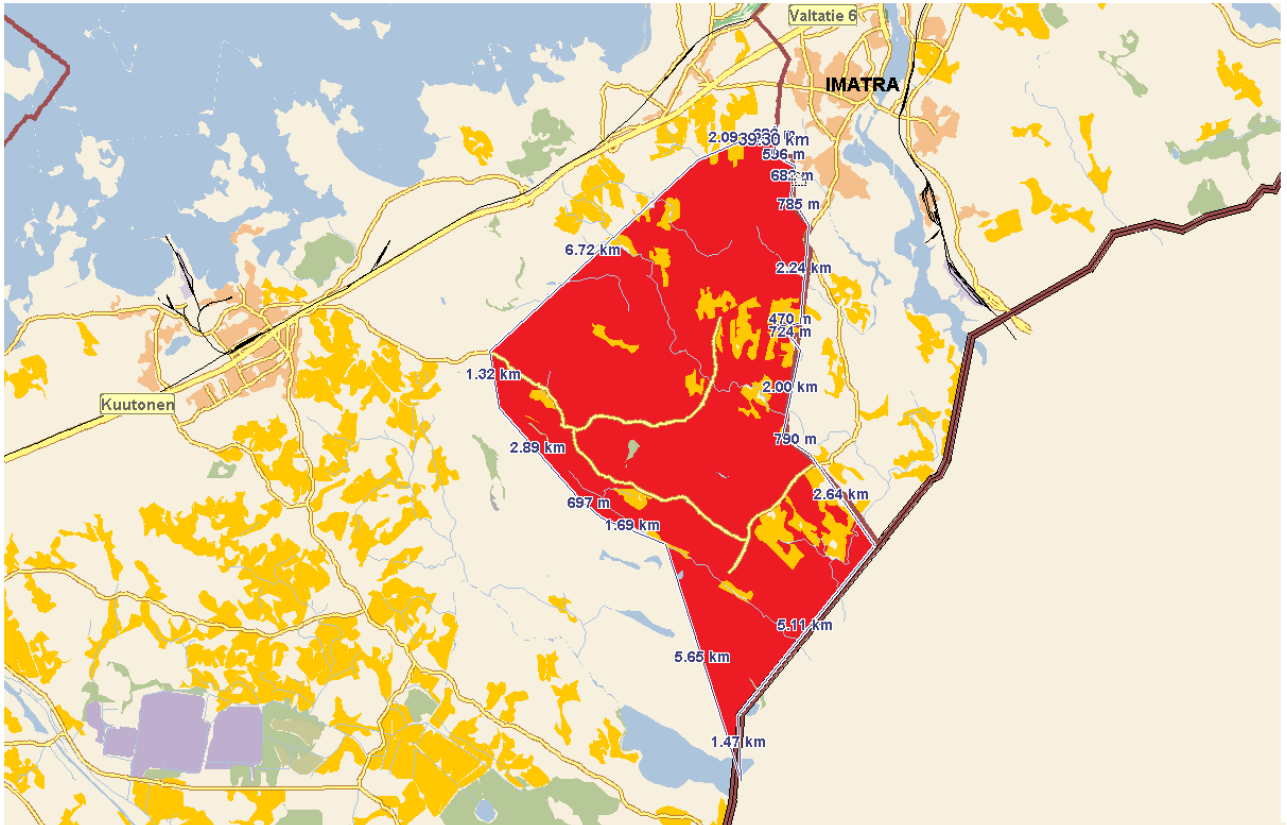

Paloturvallisuuden itsearviointi –alueet 2019 Etelä-Karjalassa

Imatra

Lappeenranta eteläinen alue (Ylämaa)

Lappeenranta itäinen alue (Joutseno) ja keskusta + pohjoinen alue

Lemi

Luumäki/Jurvala

Savitaipale

Taipalsaari

Ruokolahti

Rautjärvi

Parikkala