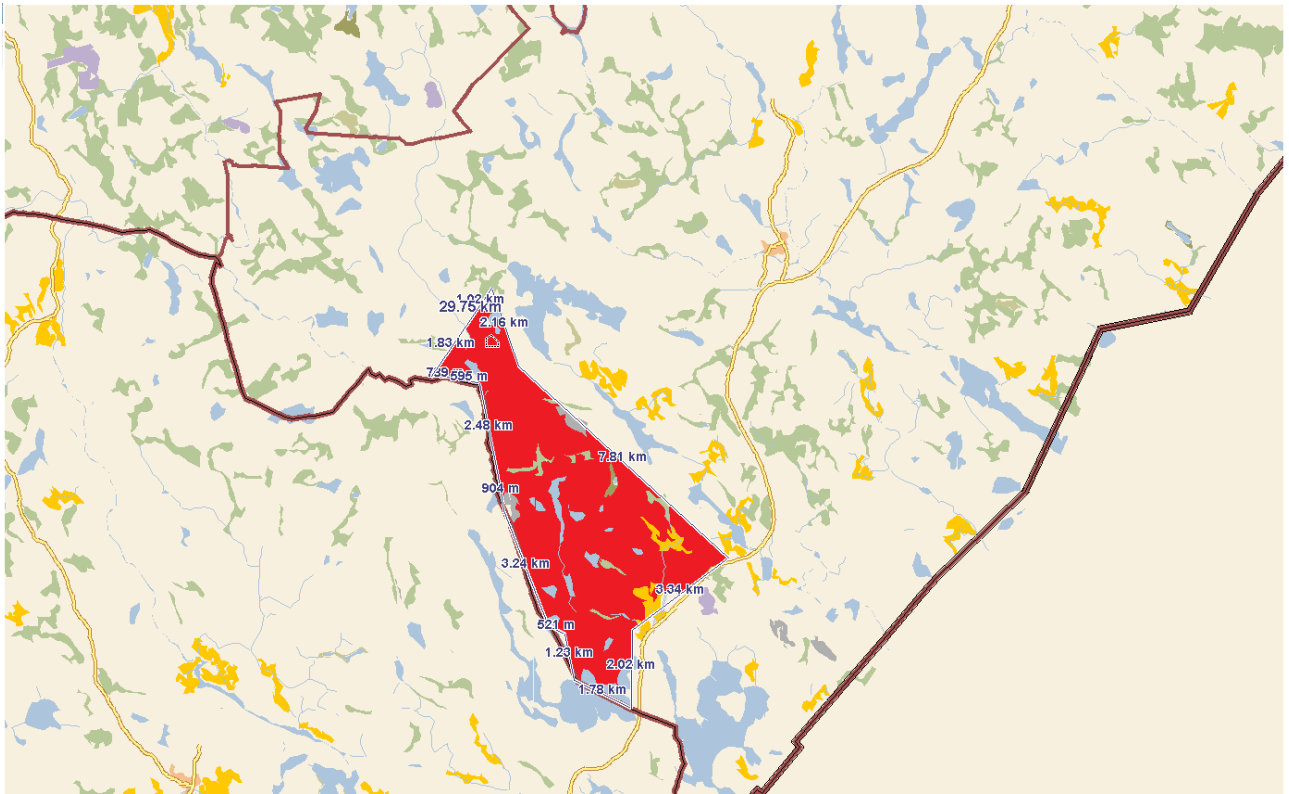

Paloturvallisuuden itsearviointi –alueet 2019 Etelä-Karjalassa

Imatra

Lappeenranta eteläinen alue (Ylämaa)

Lappeenranta itäinen alue (Joutseno) ja keskusta + pohjoinen alue

Lemi

Luumäki/Jurvala

Savitaipale

Taipalsaari

Ruokolahti

Rautjärvi

Parikkala