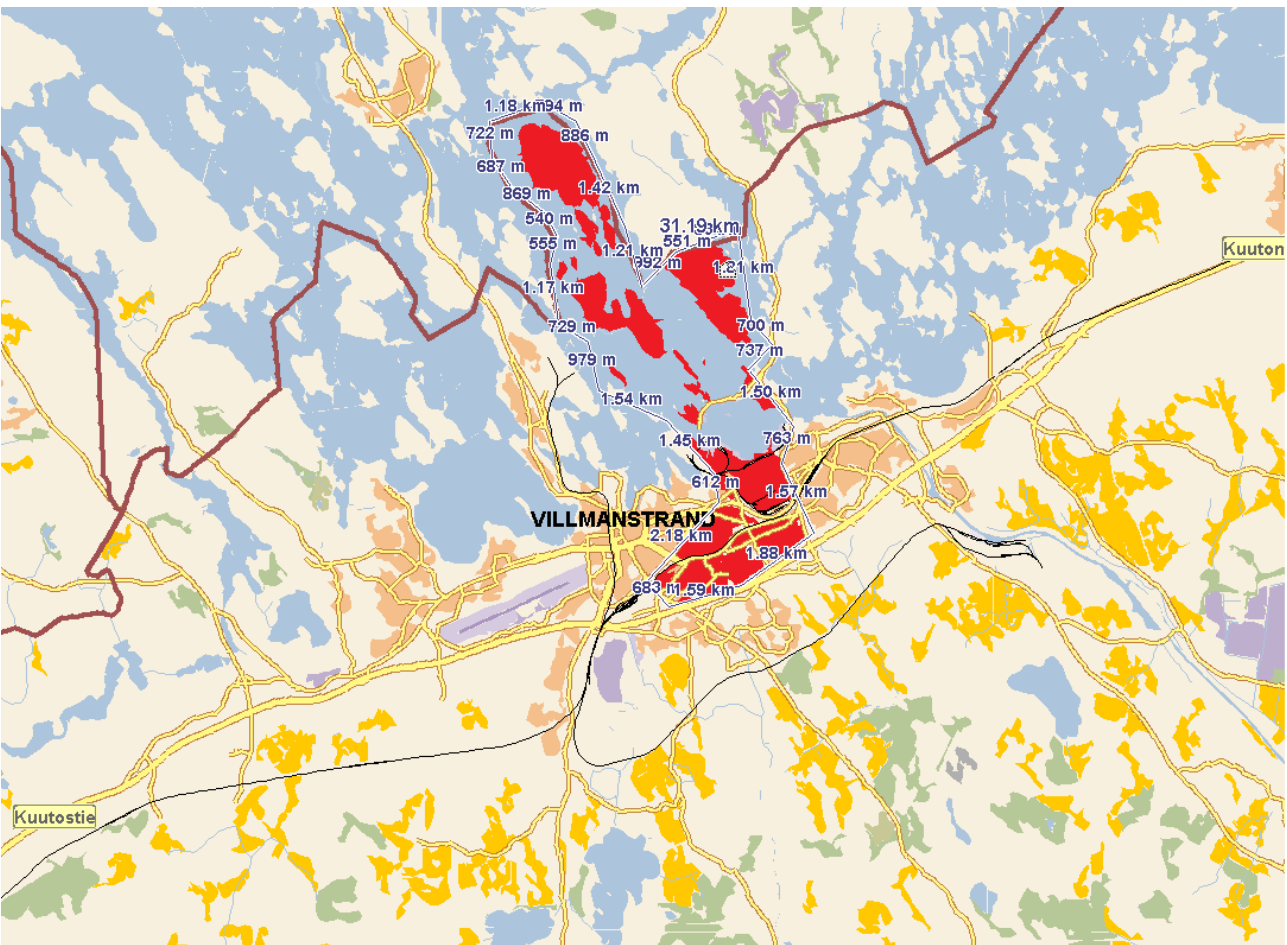

Paloturvallisuuden itsearviointi –alueet 2019 Etelä-Karjalassa

Imatra

Lappeenranta eteläinen alue (Ylämaa)

Lappeenranta itäinen alue (Joutseno) ja keskusta + pohjoinen alue

Lemi

Luumäki/Jurvala

Savitaipale

Taipalsaari

Ruokolahti

Rautjärvi

Parikkala