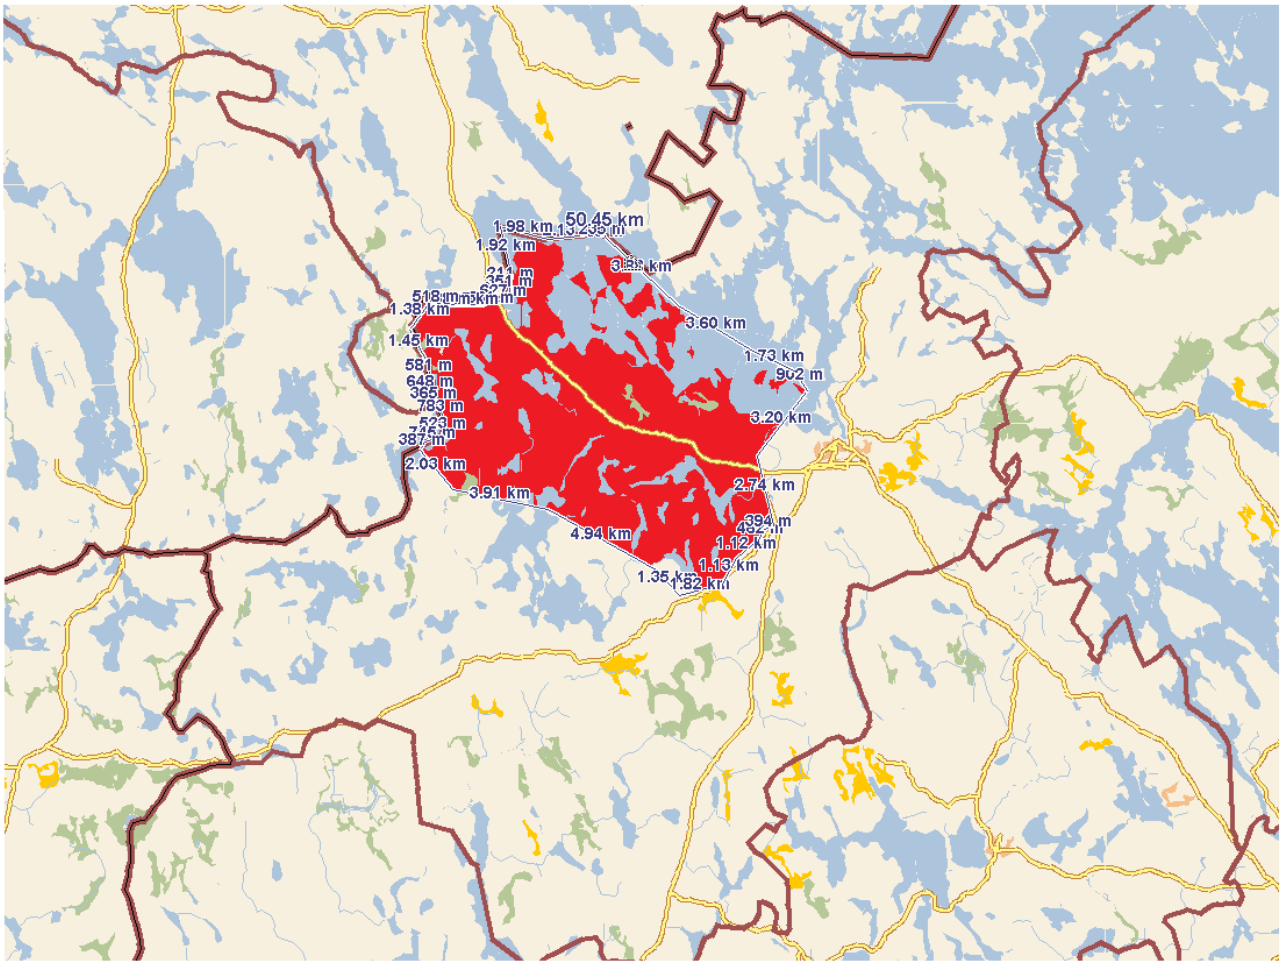

Paloturvallisuuden itsearviointi –alueet 2019 Etelä-Karjalassa

Imatra

Lappeenranta eteläinen alue (Ylämaa)

Lappeenranta itäinen alue (Joutseno) ja keskusta + pohjoinen alue

Lemi

Luumäki/Jurvala

Savitaipale

Taipalsaari

Ruokolahti

Rautjärvi

Parikkala