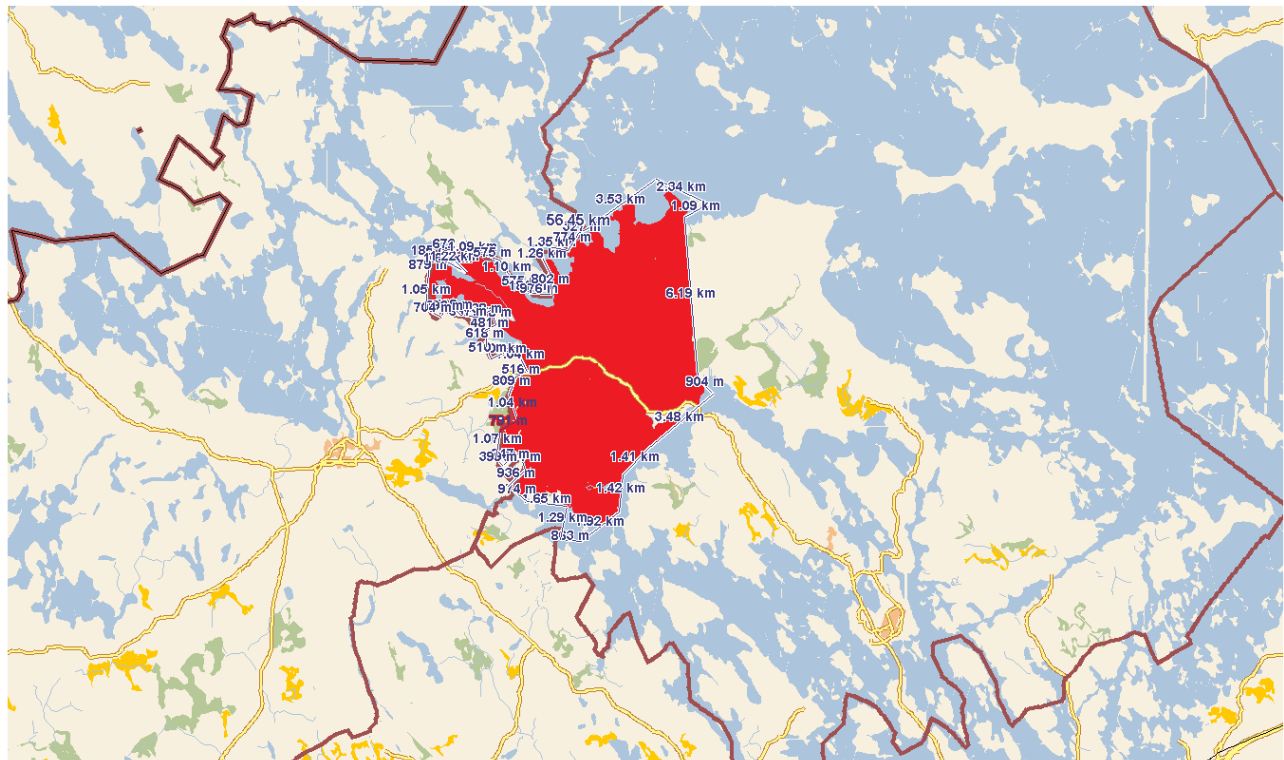

Paloturvallisuuden itsearviointi –alueet 2019 Etelä-Karjalassa

Imatra

Lappeenranta eteläinen alue (Ylämaa)

Lappeenranta itäinen alue (Joutseno) ja keskusta + pohjoinen alue

Lemi

Luumäki/Jurvala

Savitaipale

Taipalsaari

Ruokolahti

Rautjärvi

Parikkala