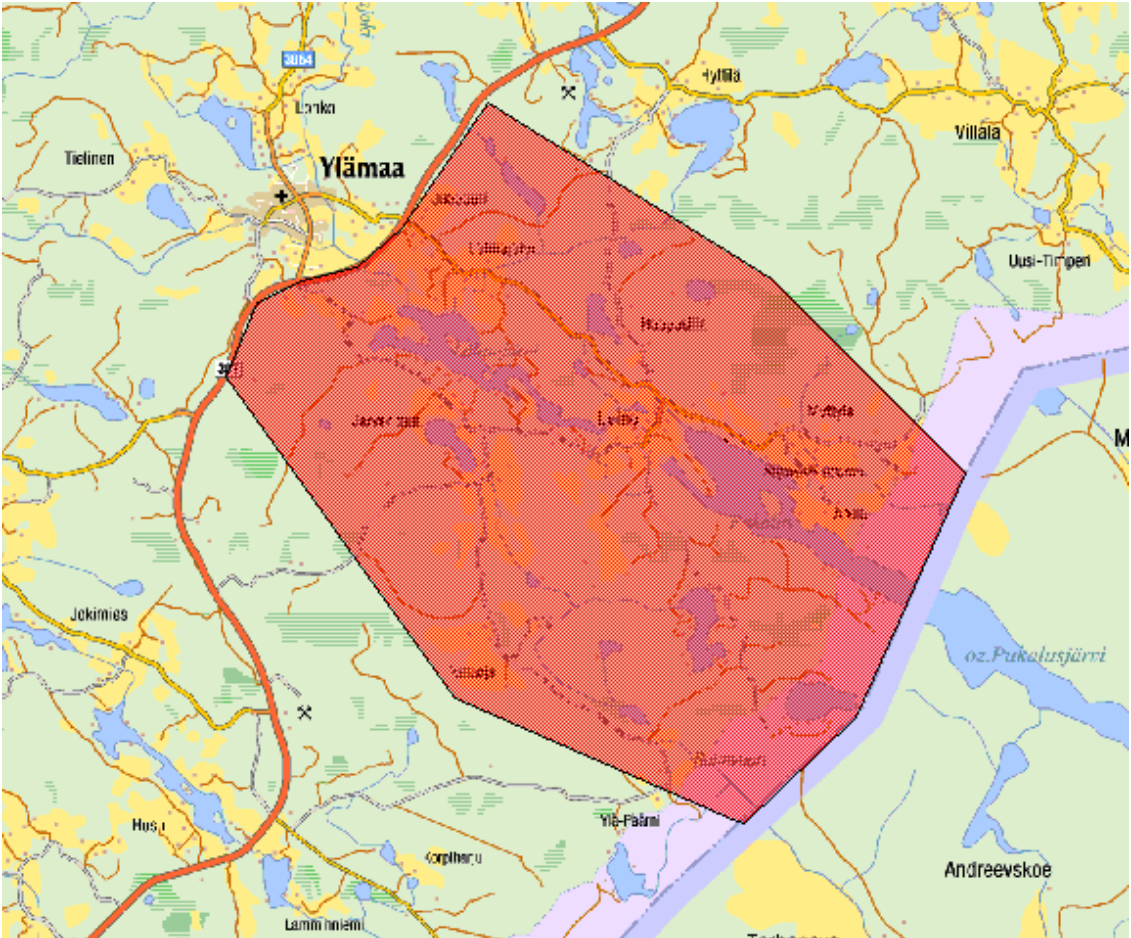

Omavalvonta-alueet 2017 Etelä-karjalassa:

Imatra:

Lappeenranta:

Parikkala:

Rautjärvi:

Ruokolahdi:

Savitaipale:

Taipalsaari: