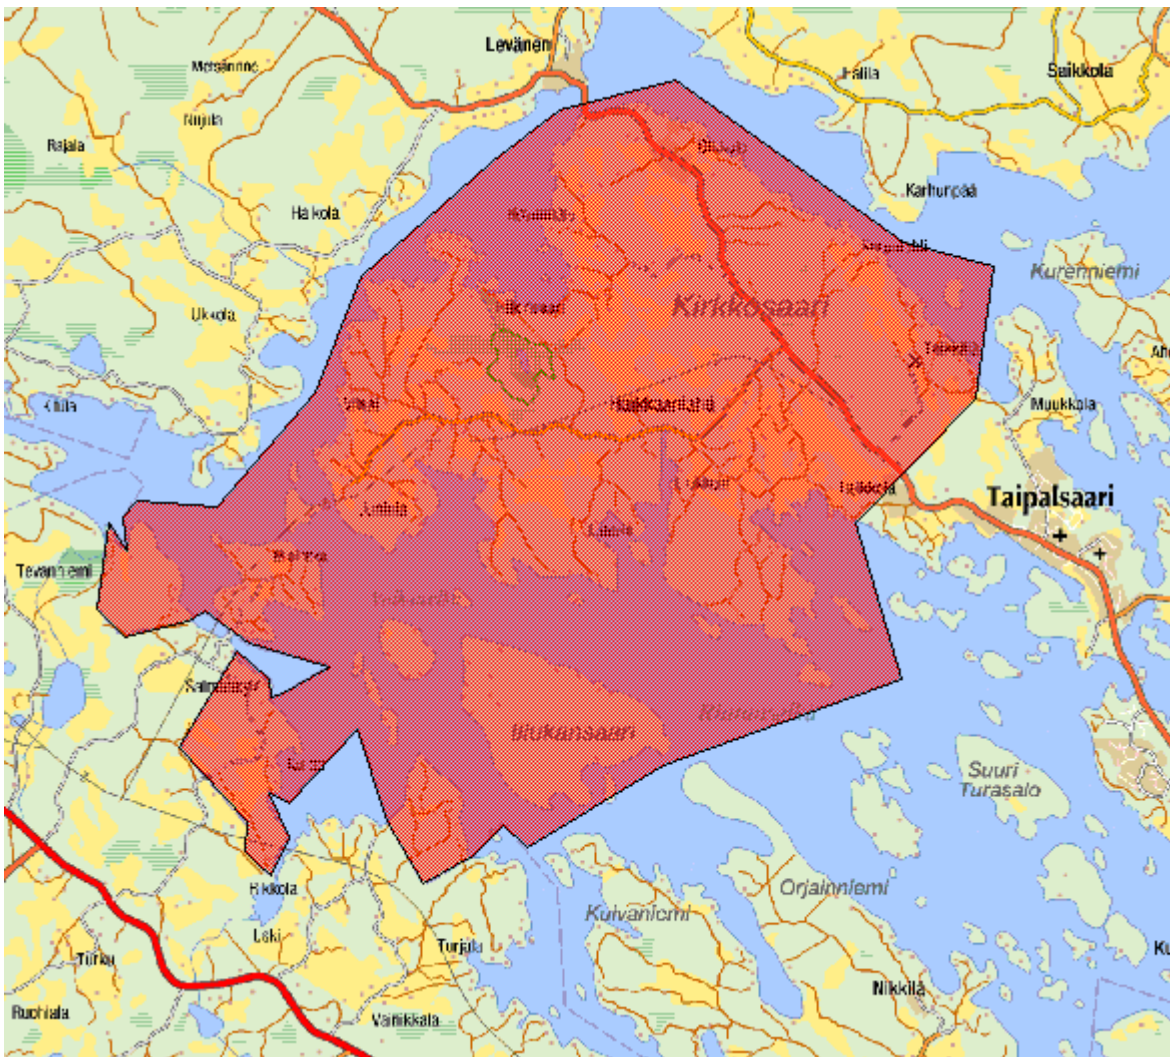

Omavalvonta-alueet 2017 Etelä-karjalassa:

Imatra:

Lappeenranta:

Parikkala:

Rautjärvi:

Ruokolahdi:

Savitaipale:

Taipalsaari: