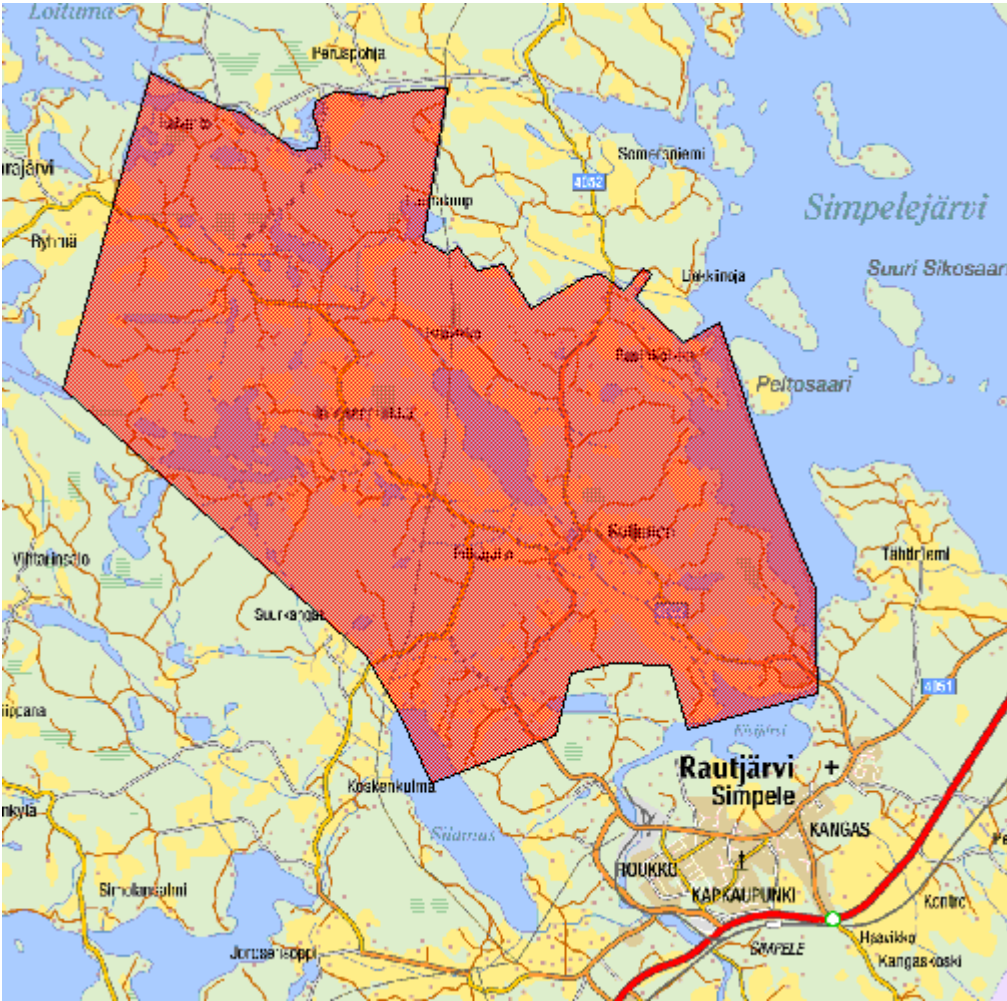

Omavalvonta-alueet 2017 Etelä-karjalassa:

Imatra:

Lappeenranta:

Parikkala:

Rautjärvi:

Ruokolahdi:

Savitaipale:

Taipalsaari: