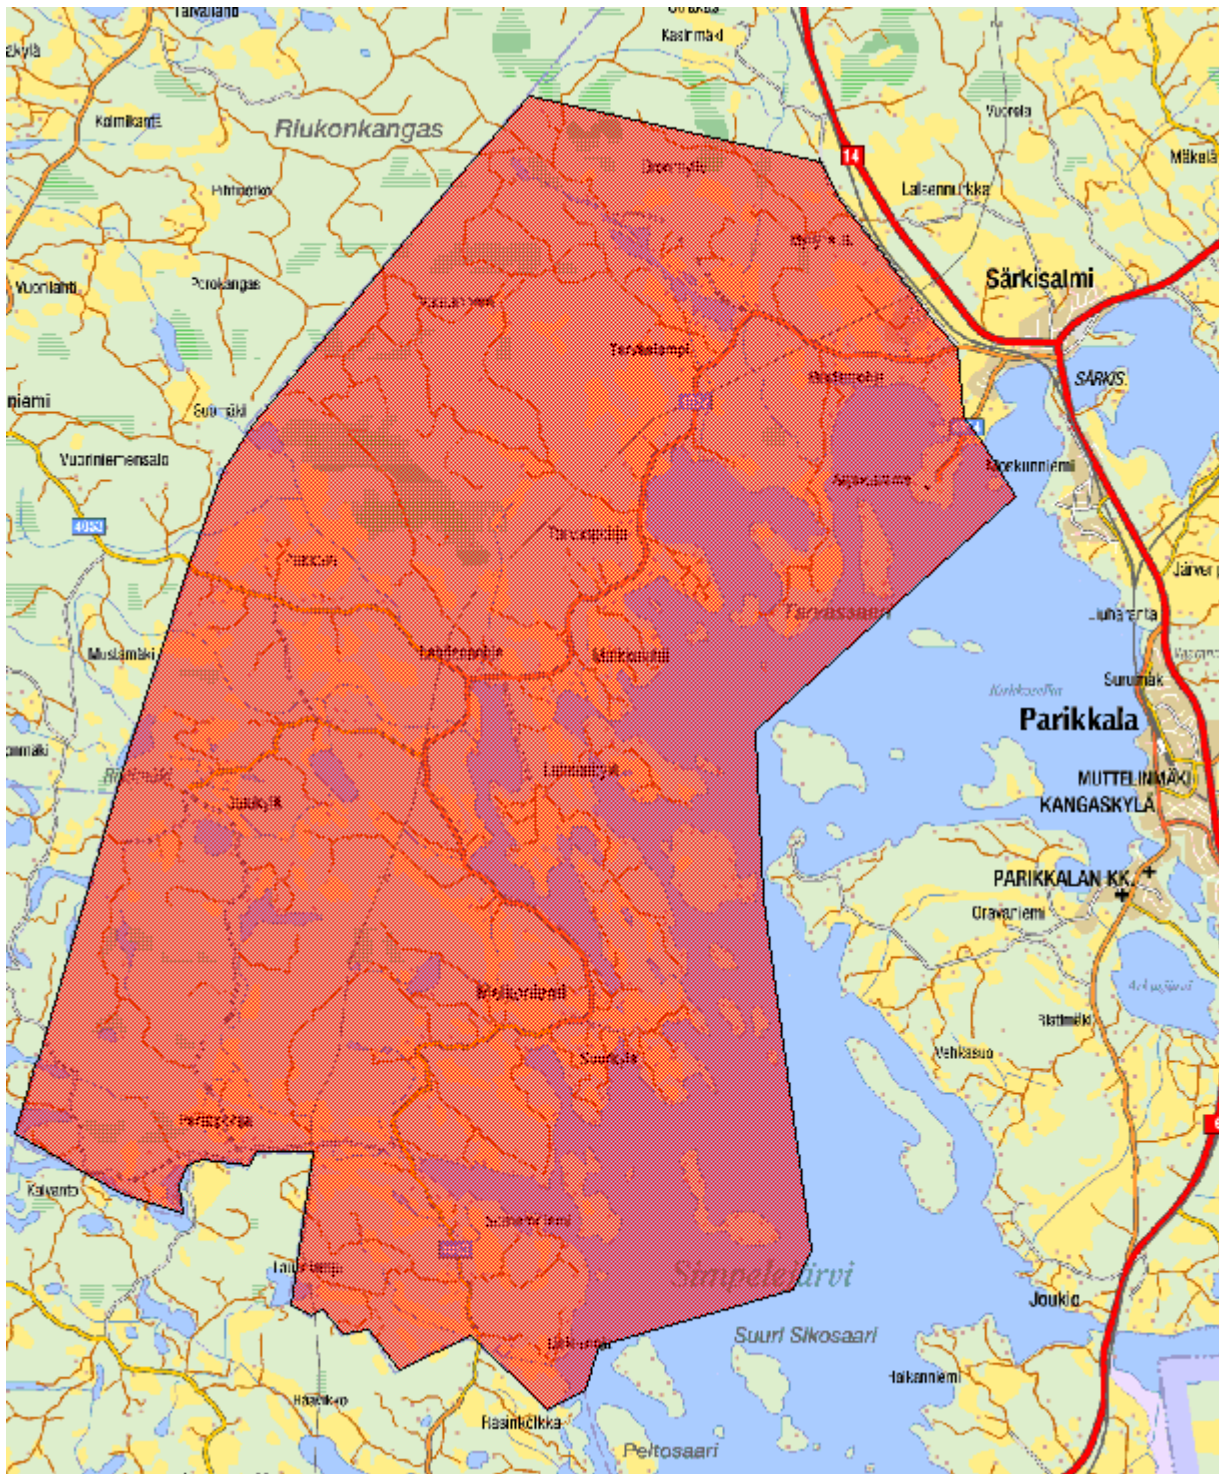

Omavalvonta-alueet 2017 Etelä-karjalassa:

Imatra:

Lappeenranta:

Parikkala:

Rautjärvi:

Ruokolahdi:

Savitaipale:

Taipalsaari: