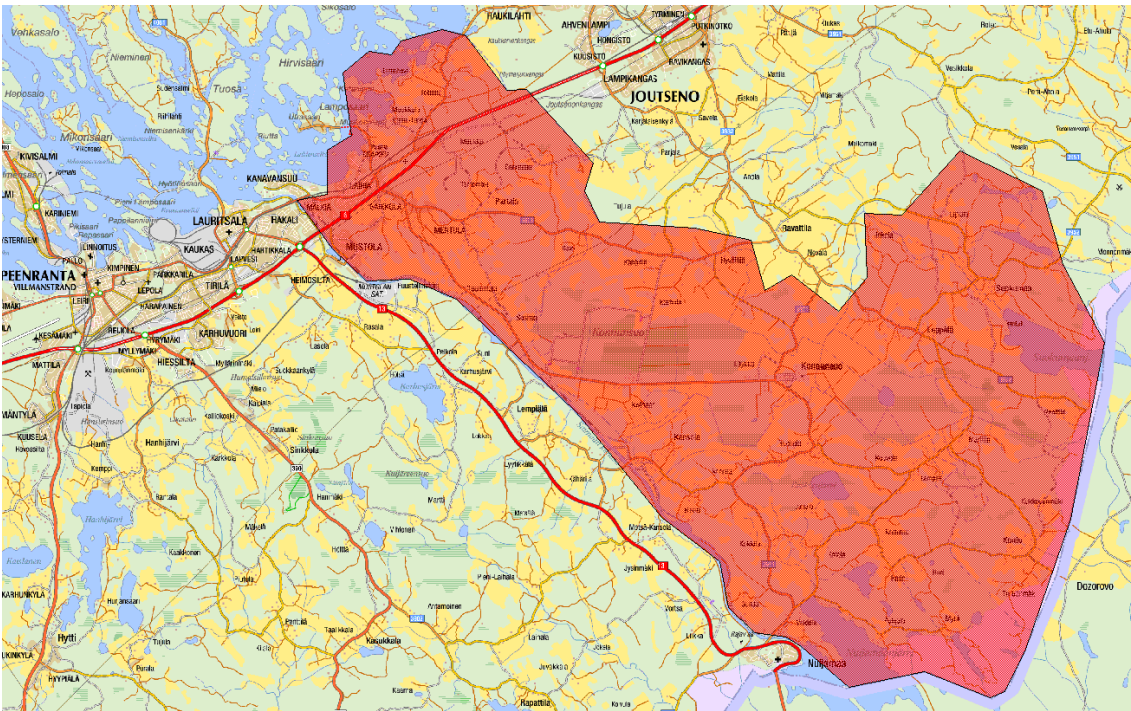

Omavalvonta-alueet 2017 Etelä-karjalassa:

Imatra:

Lappeenranta:

Parikkala:

Rautjärvi:

Ruokolahdi:

Savitaipale:

Taipalsaari: