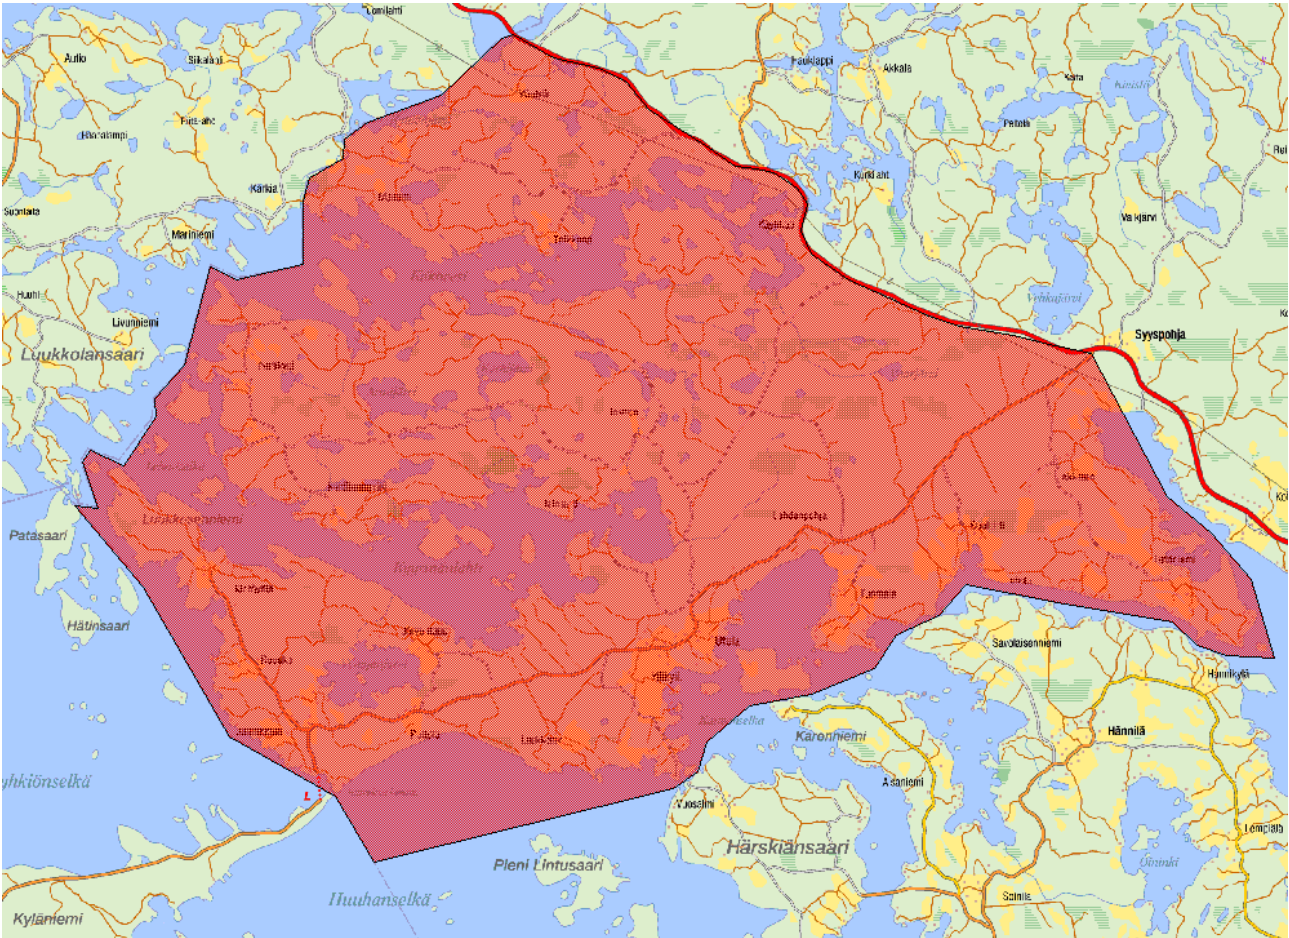

Omavalvonta-alueet 2017 Etelä-karjalassa:

Imatra:

Lappeenranta:

Parikkala:

Rautjärvi:

Ruokolahdi:

Savitaipale:

Taipalsaari: