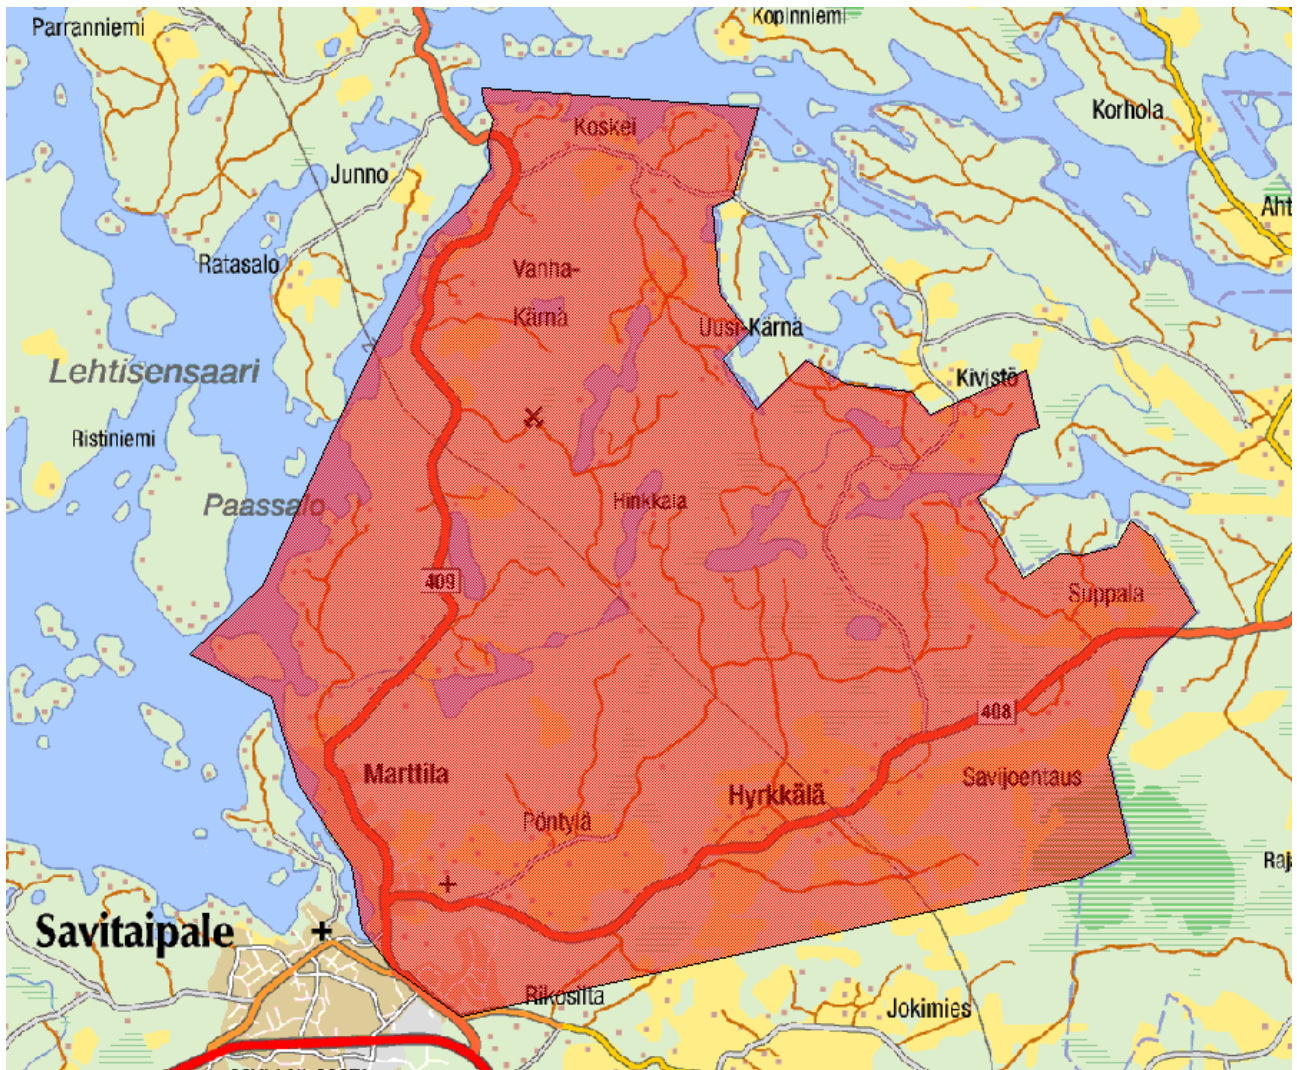

Omavalvonta-alueet 2017 Etelä-karjalassa:

Imatra:

Lappeenranta:

Parikkala:

Rautjärvi:

Ruokolahdi:

Savitaipale:

Taipalsaari: