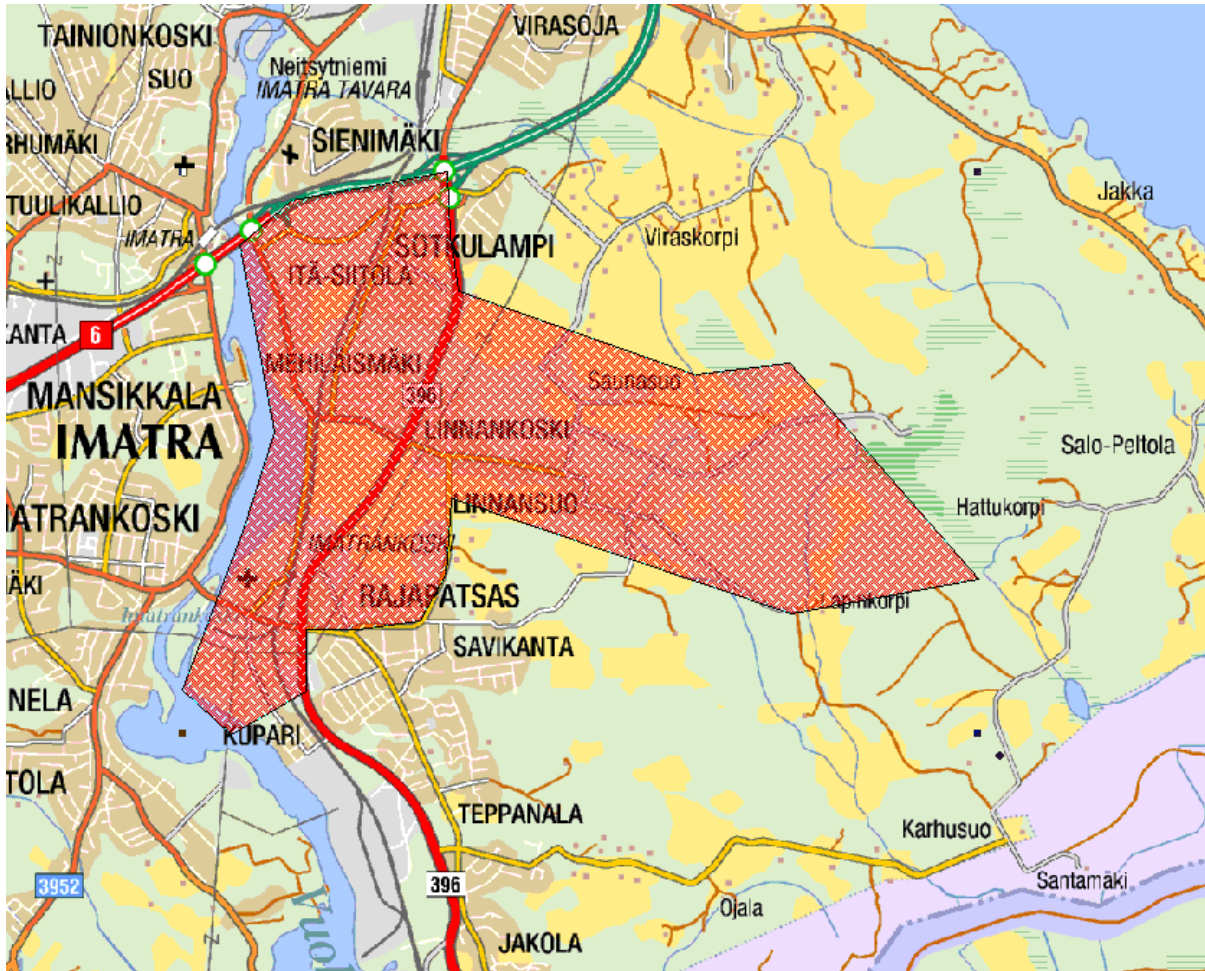

Omavalvonta-alueet 2017 Etelä-karjalassa:

Imatra:

Lappeenranta:

Parikkala:

Rautjärvi:

Ruokolahdi:

Savitaipale:

Taipalsaari: